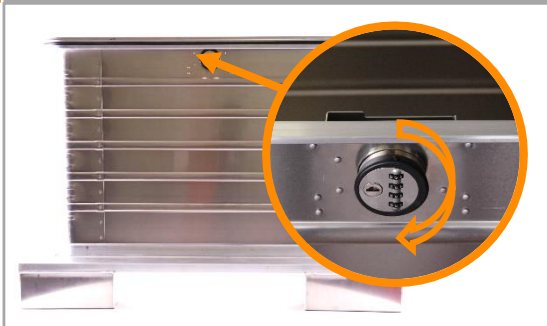

DATENSCHUTZBEHÄLTER SB-LP 415L (SECURE-BOX) ANLEITUNG

1. Secure-Box SB-LP öffnen

Sehr geehrter Kunde,

Sie erhalten heute eine TRADEFINITY Datenschutzbehälter (Secure-Box SB-LP) zum sammeln von Datenträgern (Festplatten, Bänder, etc.), deren Daten entweder zertifiziert gelöscht, degaussiert oder vernichtet werden sollen.

An dieser Box befindet sich 1 Zahlenschloss. Die Zahlenkombination des Schlosses ist voreingestellt und nicht verriegelt. Das Zahlenschloss lässt sich bei korrekt eingestelltem Code durch eine 90 Grad-Drehung im Uhrzeigersinn bis Anschlag, öffnen. Bitte verändern Sie nicht die Kombination des Schlosses.

Das Zahlenschloss lässt sich bei korrekt eingestelltem Code durch eine 90 Grad-Drehung gegen den Uhrzeigersinn bis Anschlag mit anschließendem Verstellen der Zahlenkombination verriegeln.

Die Box ist jetzt für den Transport gesichert.