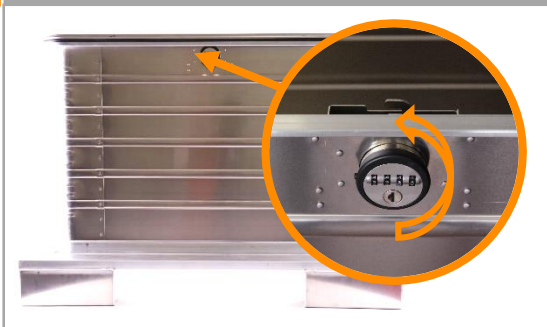

DATENSCHUTZBEHÄLTER SB-LP 415L (SECURE-BOX) ANLEITUNG

1. Secure-Box SB-LP öffnen

Sehr geehrter Kunde,

Sie erhalten heute eine TRADEFINITY Datenschutzbehälter (Secure-Box SB-LP) zum sammeln von Datenträgern (Festplatten, Bänder, etc.), deren Daten entweder zertifiziert gelöscht, degaussiert oder vernichtet werden sollen.

An dieser Box befindet sich 1 Zahlenschloss. Die Zahlenkombination des Schlosses ist voreingestellt und nicht verriegelt. Das Zahlenschloss lässt sich bei korrekt eingestelltem Code durch eine 90 Grad-Drehung im Uhrzeigersinn bis Anschlag, öffnen. Bitte verändern Sie nicht die Kombination des Schlosses.

Das Zahlenschloss lässt sich bei korrekt eingestelltem Code durch eine 90 Grad-Drehung gegen den Uhrzeigersinn bis Anschlag mit anschließendem Verstellen der Zahlenkombination verriegeln.

Die Box ist jetzt für den Transport gesichert.

Bei Rückfragen und für die Abholung der vollen Box sind wir telefonisch und per Mail zu erreichen.

2. Secure-Box SB-LP mit Datenträger befüllen

3. Secure-Box SB-LP mit Zahlenschloss verschließen

4. Secure-Box SB-LP Zahlencodes verriegeln