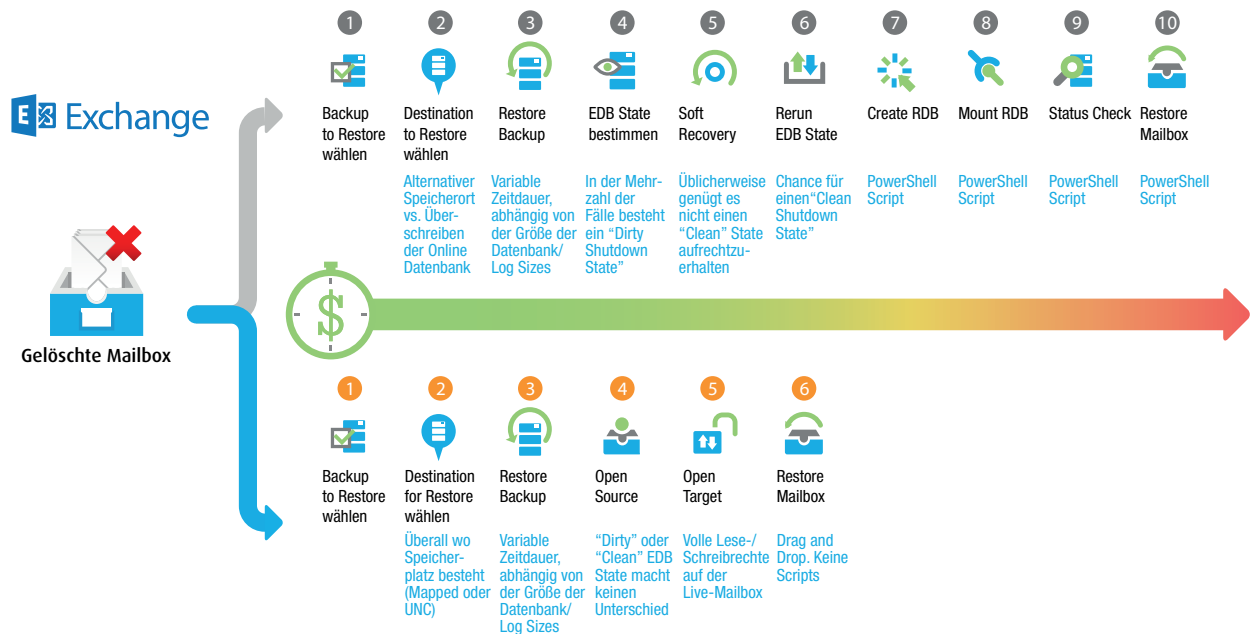

Mit Ontrack PowerControls sparen Sie Kosten und wertvolle Zeit, die Sie üblicherweise für eine Exchange Server Wiederherstellung benötigen würden.

Die Vorteile von Ontrack® PowerControls™

- Es werden keine Brick-Level Backups oder Exchange Recovery Server mehr benötigt
- Restore von Items direkt in die Exchange Server Umgebung, in Office 365 Mailboxen oder in ein PST File
- Einfache Suche, Wiederherstellung, Restore und Export von archivierten Exchange Server Items
- Einfaches Email Management, Management von Office 365 Mailboxen und schnelle Exchange Server Migration
- Granulare Suche, Sammlung und Export von Inhalten

Häufige Gründe für Wiederherstellungen

Ontrack PowerControls reduziert Kosten und Zeit, die Sie sonst für eine Exchange Wiederherstellung aufwenden müssten.

- Wenn Sie nach einem Exchange Server Ausfall sämtliche Nachrichten seit dem letzten Backup wiederherstellen müssen
- Gelöschte Emails und Ordner für interne Kunden zur Verfügung stellen
- Spezifische Suche nach Emails, wenn z.B. Mitarbeiter das Unternehmen verlassen haben
- Automatisches Kopieren aller Mailboxdaten bei einer Exchange Server Migration
- Schnelle Identifizierung und Sammlung von Daten im Falle einer gerichtlichen Auseinandersetzung